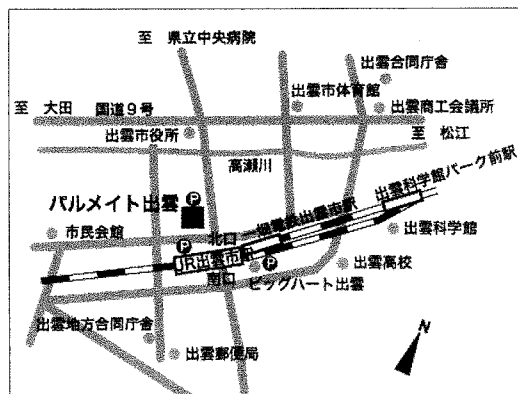

株式会社
酒持田本店
(平田町)

出雲
富士

富士酒造
合資会社
(今市町)

日時 平成30年11月16日 金

17時~20時(雨天決行)

場所 パルメイト出雲前広場

参加費 500円で全ての出品酒が
テイastingできます。

※未成年者、車を運転される方は参加できません。